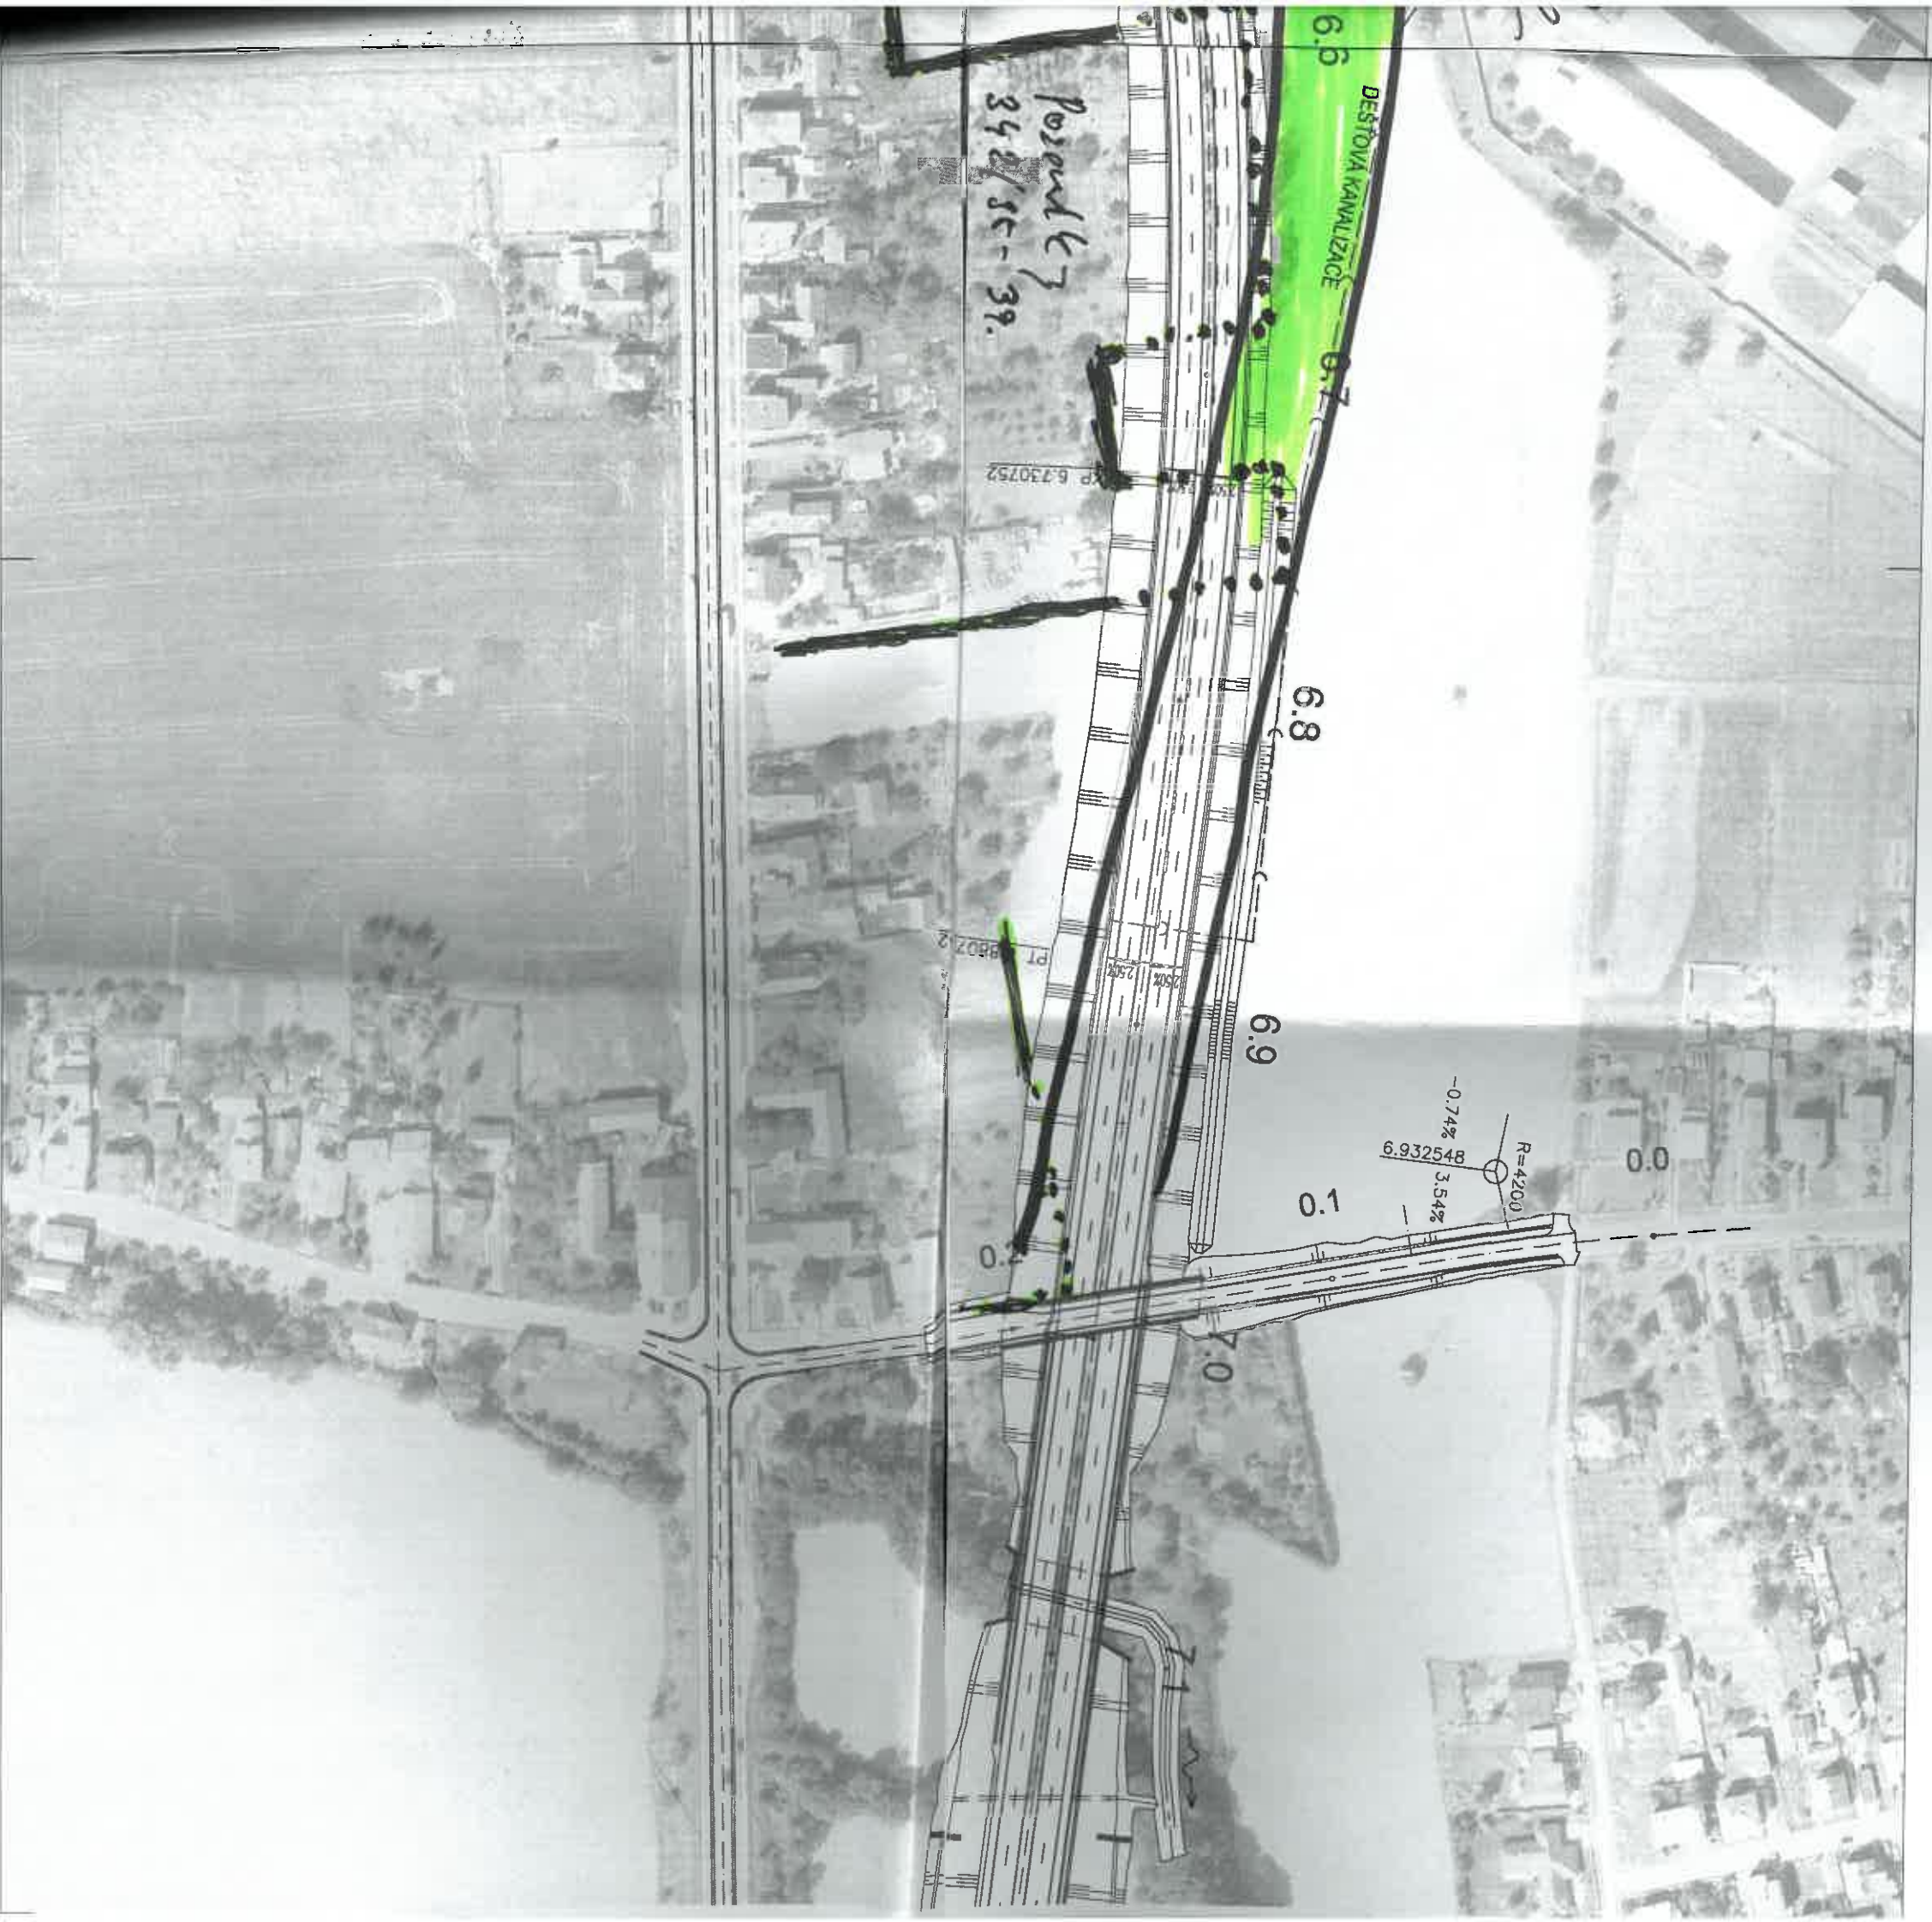

JČENÁ VARIANTA SEDLICE - SEVERNÍ OBCHVAT M. 1:2000

1

9