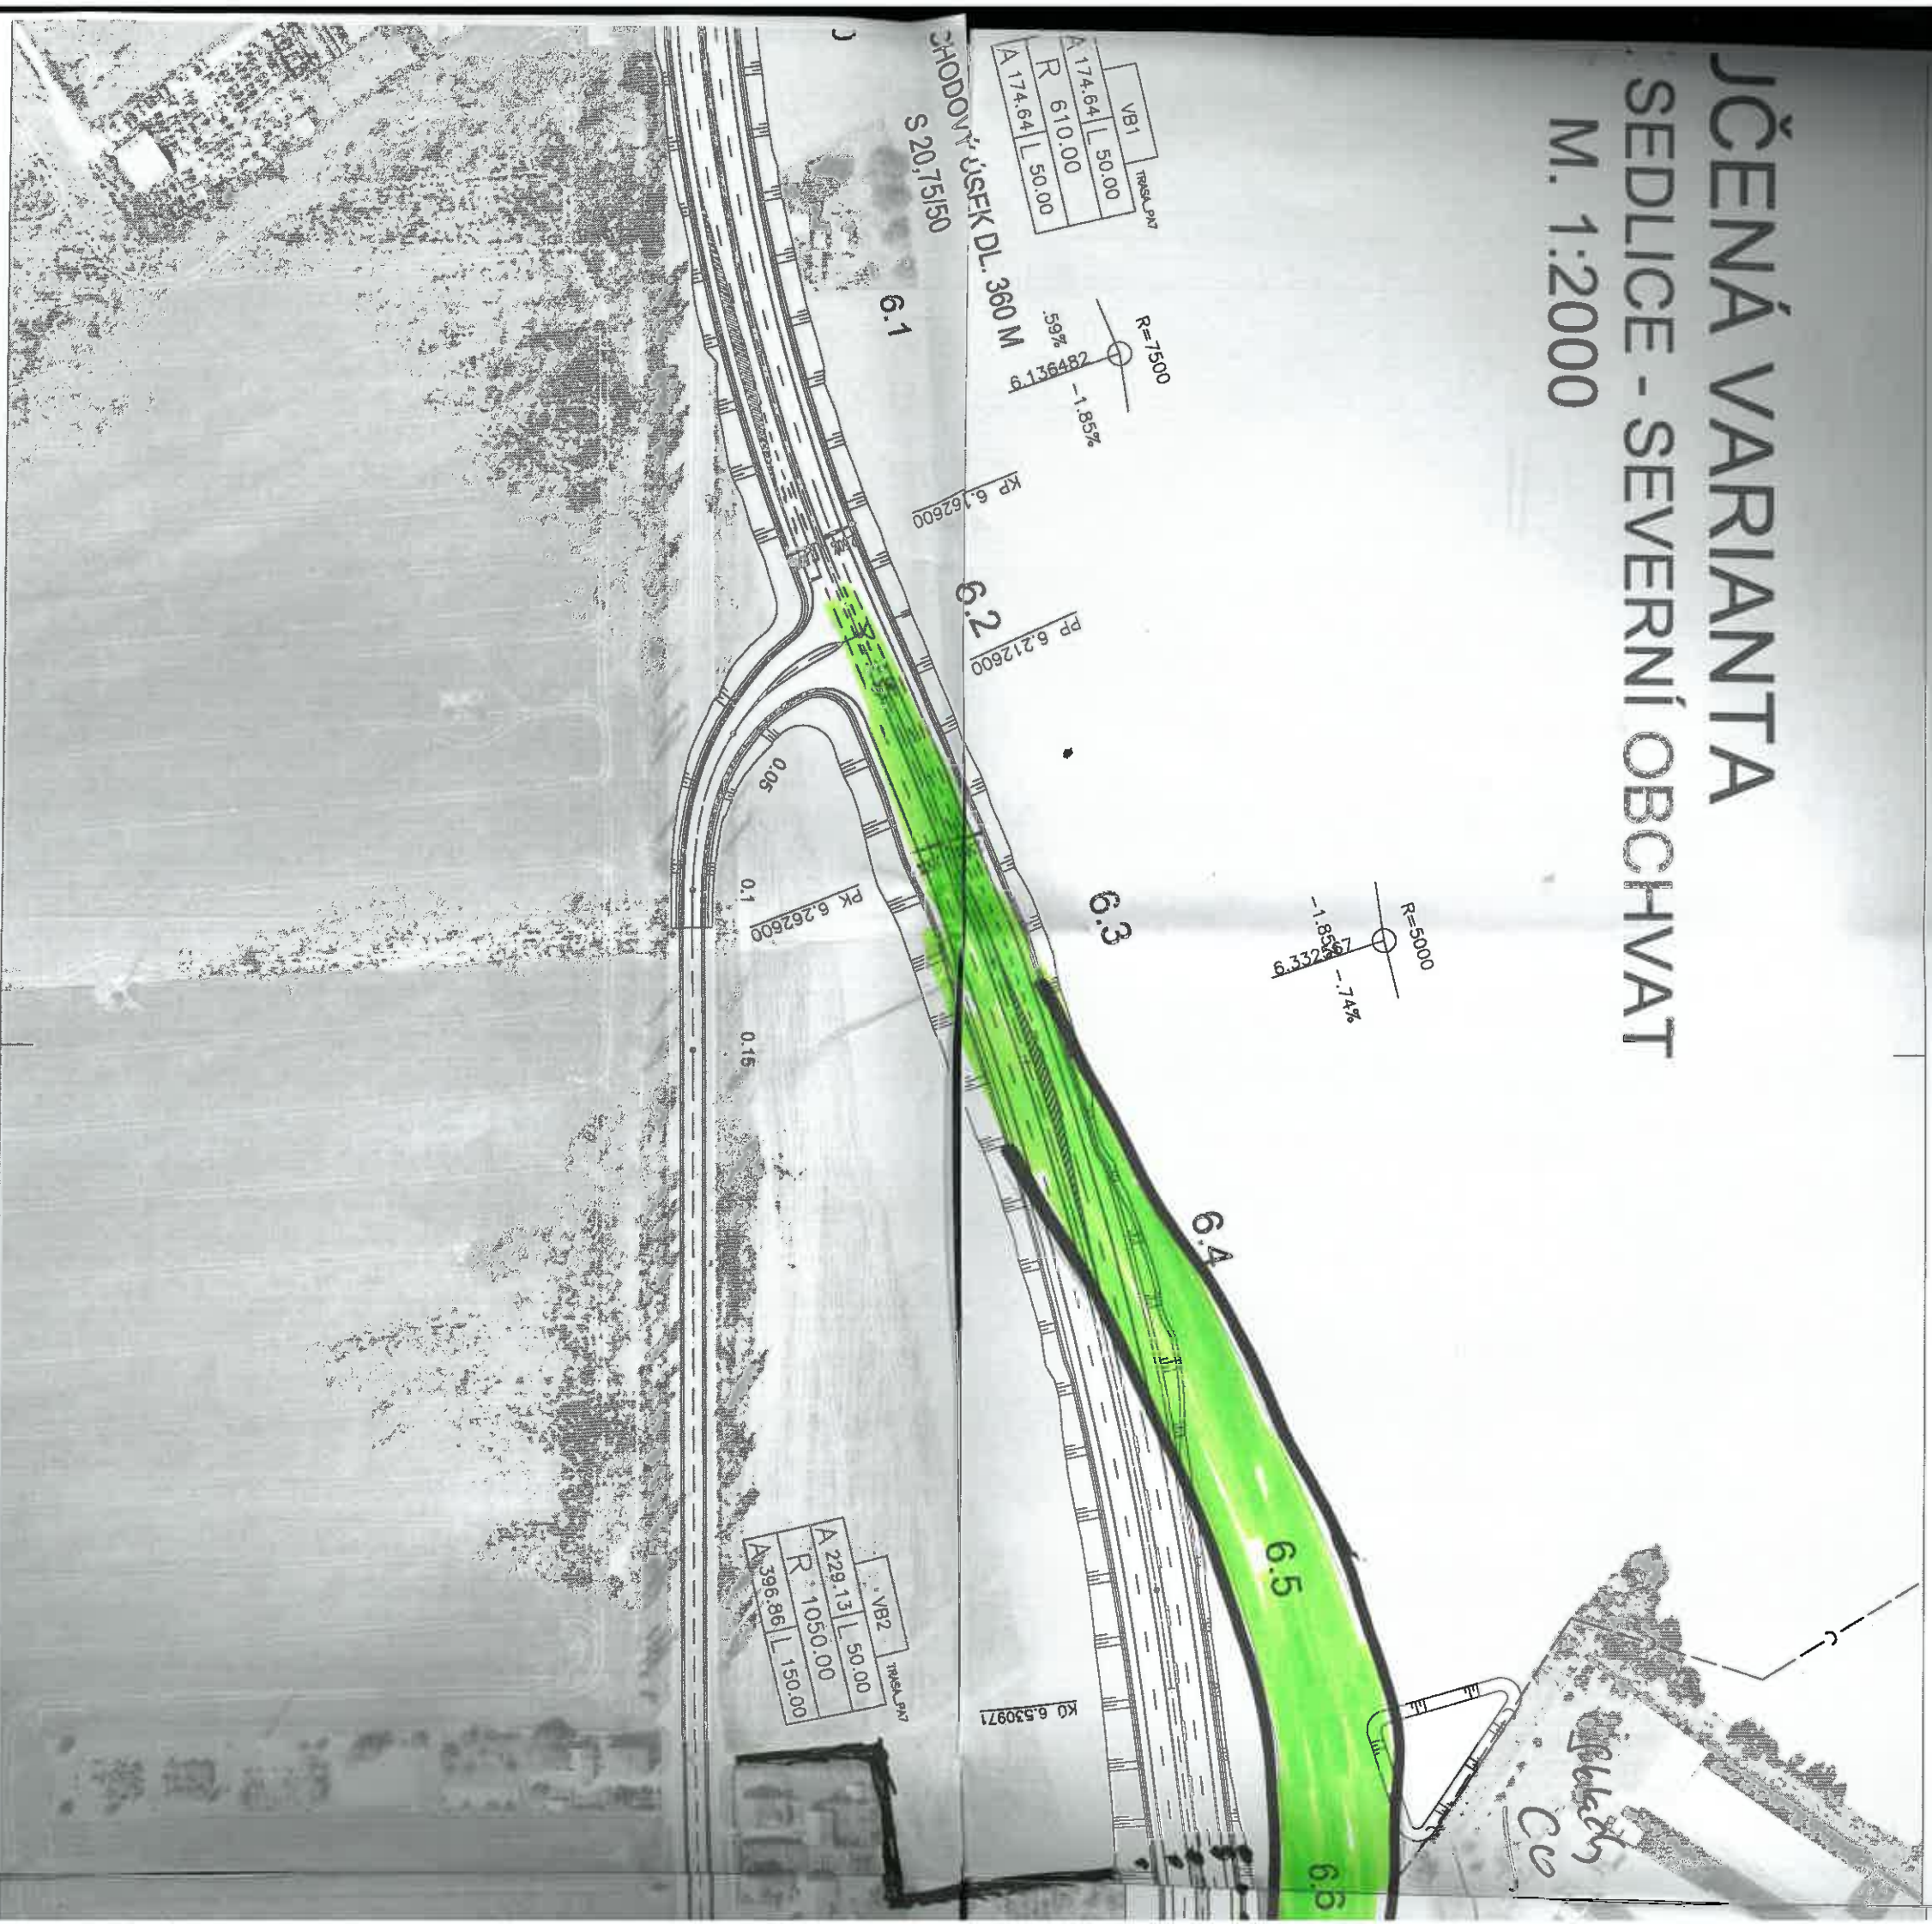

JČENÁ VARIANTA SEDLICE - SEVERNÍ OBCHVAT M. 1:2000

1

9